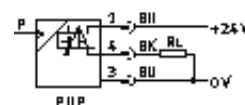

Drukschakelaar SDE5-V1-O-Q3E-P-M8

Artikelnummer: 527459

FESTO

voor vacuüm, met stekkeruitvoering M8.

Informatieblad

Kenmerk	Waarde
Schakeluitgang	PNP
Schakelementfunctie	NO-contact
Schakelfunctie	Drempelwaarde met vaste hysteresis
Elektrische aansluiting	Stekker M8x1 3-polig volgens EN 60947-5-2 rond design
Beschermingsgraad	IP40
Pneumatische aansluiting	QS-3
Inbouwpositie	willekeurig
Bestand tegen kortsluiting	klokkend
Meetgrootte	Relatieve druk
Meetmethode	Piëzoresistente drukschakelaar
Bescherming tegen omgekeerde polariteit	voor alle elektrische aansluitingen
Instelbereik drempelwaarde	0 ... 100 %
Schakeltoestandindicator	LED geel
Bedrijfsspanningsbereik DC	15 ... 30 V
Max. uitgangsstroom	100 mA
Bedrijfsmedium	gefilterde, niet-geoliede perslucht, filterfijnheid 40 µm gefilterde, geoliede perslucht, filterfijnheid 40 µm
CE-markering (zie conformiteitsverklaring)	volgens EU-EMV-richtlijn
Corrosiebestendigheidsklasse KBK	2
Mediumtemperatuur	0 ... 50 °C
Omgevingstemperatuur	0 ... 50 °C
Toelating	c UL us - Recognized (OL) C-Tick
Productgewicht	19 g
Drukmeetbereik aanvangswaarde	0 bar
Drukmeetbereik eindwaarde	-1 bar
Hysteresis FS	2 %
Reproductie schakelwaarde	0,3 %
Soort bevestiging	met accessoires
Materiaal - tip	LABS-houdende stoffen inbegrepen
Materiaal - informatie behuizing	PA POM PPS-versterkt