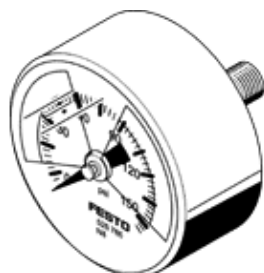

manometer MA-50-145-R1/4-PSI-E-RG

Artikelnummer: 526789

FESTO

met aanduiding in psi, instelbaar bereik rood/groen.

Informatieblad

Kenmerk	Waarde
Weergavebereik	0 ... 145 psi
Volgens norm	EN 837-1
Nominale grootte manometer	50
Constructieve opbouw	Buisveer-manometer
Soort bevestiging	inline-installatie
Bedrijfsmedium	Inerte gassen neutrale vloeistoffen
Bedrijfsdruk Mpa	0 ... 1 MPa
Werkdruk	0 ... 10 bar
Bedrijfsdruk	0 ... 145 psi
Factor wisselbelasting	0,66
Meetnauwkeurigheid klasse	2,5
Beschermingsgraad	IP43
Mediumtemperatuur	-20 ... 60 °C
Omgevingstemperatuur	-20 ... 60 °C
LABS-conformiteit	VDMA24364-B1/B2-L
Materiaal - opmerking	RoHS conform
Aansluitpositie	Achterkant centrisch
Pneumatische aansluiting	R1/4
Materiaal in contact met media	Messing
Materiaal inschroeftap	Messing
Materiaal behuizing	ABS
Materiaal scherm	PMMA
Kleur behuizing	zwart
Productgewicht	75 g
Opmerking over werkings- en stuurmedium	Geen acetylene geen zuurstof