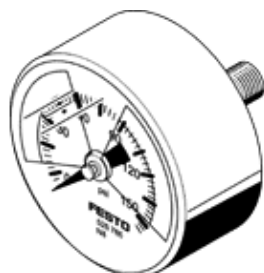

manometer MA-40-145-R1/8-PSI-E-RG

Artikelnummer: 526786

FESTO

met aanduiding in psi, instelbaar bereik rood/groen.

Informatieblad

| Kenmerk | Waarde |
|---|--|
| Weergavebereik | 0 ... 145 psi |
| Volgens norm | EN 837-1 |
| Nominale grootte manometer | 40 |
| Constructieve opbouw | Buisveer-manometer |
| Soort bevestiging | inline-installatie |
| Bedrijfsmedium | Inerte gassen neutrale vloeistoffen |
| Bedrijfsdruk Mpa | 0 ... 1 MPa |
| Werkdruk | 0 ... 10 bar |
| Bedrijfsdruk | 0 ... 145 psi |
| Factor wisselbelasting | 0,66 |
| Meetnauwkeurigheid klasse | 2,5 |
| Beschermingsgraad | IP43 |
| Mediumtemperatuur | -20 ... 60 °C |
| Omgevingstemperatuur | -20 ... 60 °C |
| LABS-conformiteit | VDMA24364-B1/B2-L |
| Materiaal - opmerking | RoHS conform |
| Aansluitpositie | Achterkant centrisch |
| Pneumatische aansluiting | R1/8 |
| Materiaal in contact met media | Messing |
| Materiaal inschroeftap | Messing |
| Materiaal behuizing | ABS |
| Materiaal scherm | PMMA |
| Kleur behuizing | zwart |
| Productgewicht | 60 g |
| Opmerking over werkings- en stuurmedium | Geen acetylene geen zuurstof |