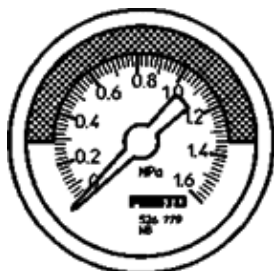

manometer

MA-50-1,6-R1/4-MPA-E-RG

Artikelnummer: 526782

FESTO

met aanduiding in MPa, instelbaar bereik rood/groen.

Informatieblad

Kenmerk	Waarde
Weergavebereik	0 ... 1,6 MPa
Volgens norm	EN 837-1
Nominale grootte manometer	50
Constructieve opbouw	Buisveer-manometer
Soort bevestiging	inline-installatie
Bedrijfsmedium	Inerte gassen neutrale vloeistoffen
Bedrijfsdruk Mpa	0 ... 1,6 MPa
Werkdruk	0 ... 16 bar
Bedrijfsdruk	0 ... 232 psi
Factor wisselbelasting	0,66
Meetnauwkeurigheid klasse	2,5
Beschermingsgraad	IP43
Mediumtemperatuur	-20 ... 60 °C
Omgevingstemperatuur	-20 ... 60 °C
LABS-conformiteit	VDMA24364-B1/B2-L
Materiaal - opmerking	RoHS conform
Aansluitpositie	Achterkant centrisch
Pneumatische aansluiting	R1/4
Materiaal in contact met media	Messing
Materiaal inschroeftap	Messing
Materiaal behuizing	ABS
Materiaal scherm	PMMA
Kleur behuizing	zwart
Productgewicht	75 g
Opmerking over werkings- en stuurmedium	Geen acetylene geen zuurstof