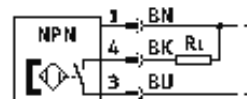

# Naderingsschakelaar SMT-10F-NS-24V-K0,3Q-M8D

Artikelnummer: 526681

FESTO

elektrisch, contactloos, NPN, voor aandrijvingen met sensorgleuf 10,  
montage van boven, met M8-stekker.

## Informatieblad

Kenmerk	Waarde
Design	voor ronde gleuf
Toelating	C-Tick c UL us - Listed (OL)
CE-markering (zie conformiteitsverklaring)	volgens EU-EMV-richtlijn
Materiaal - tip	vrij van koper en PTFE
Meetprincipe	magneto-resistent
Omgevingstemperatuur	-20 ... 60 °C
Schakeluitgang	NPN
Schakelelementfunctie	NO-contact
Reproduceerbaarheid van de schakelwaarde	+/- 0,1 mm
Inschakeltijd	0,5 ms
Uitschakeltijd	0,5 ms
Max. uitgangsstroom	200 mA
Max. schakelvermogen DC	6 W
Spanningsbreuk	2 V
Reststroom	0,01 mA
Bestand tegen kortsluiting	ja
Bedrijfsspanningsbereik DC	5 ... 30 V
Bescherming tegen omgekeerde polariteit	voor alle elektrische aansluitingen
Elektrische aansluiting	Kabel met stekker M8x1 3-polig
Uitgangsrichting aansluiting	haaks
Kabellengte	0,3 m
Materiaal - informatie kabelmantel	PUR
Soort bevestiging	geklemd in ronde gleuf
Aanhaalmoment	0,2 Nm
Productgewicht	5 g
Materiaal - informatie behuizing	PA
Schakeltoestandindicator	LED geel
Omgevingstemperatuur bij bewegende kabelinstallatie	-5 ... 60 °C
Beschermingsgraad	IP65 IP67