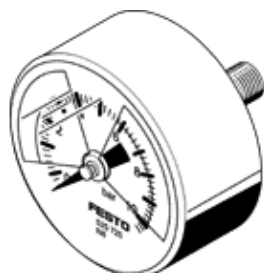

# manometer MA-40-10-R1/8-E-RG

Artikelnummer: 525725

FESTO

met aanduiding in bar, instelbaar bereik rood/groen.

## Informatieblad

Kenmerk	Waarde
Afleesbereik [bar]	0 ... 10 bar
Volgens norm	EN 837-1
Nominale grootte manometer	40
Constructieve opbouw	Buisveer-manometer
Soort bevestiging	inline-installatie
Bedrijfsmedium	Inerte gassen neutrale vloeistoffen
Bedrijfsdruk Mpa	0 ... 1 MPa
Werkdruk	0 ... 10 bar
Bedrijfsdruk	0 ... 145 psi
Factor wisselbelasting	0,66
Meetnauwkeurigheid klasse	2,5
Beschermingsgraad	IP43
Mediumtemperatuur	-20 ... 60 °C
Omgevingstemperatuur	-20 ... 60 °C
LABS-conformiteit	VDMA24364-B1/B2-L
Materiaal - opmerking	RoHS conform
Aansluitpositie	Achterkant centrisch
Pneumatische aansluiting	R1/8
Materiaal in contact met media	Messing
Materiaal inschroeftap	Messing
Materiaal behuizing	ABS
Materiaal scherm	PMMA
Kleur behuizing	zwart
Productgewicht	60 g
Opmerking over werkings- en stuurmedium	Geen acetylene geen zuurstof