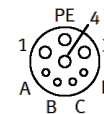

## Informatieblad

Kenmerk	Waarde
Volgens norm	EN 61984
Kabelidentificatie	zonder labelhouder
Elektrische aansluiting 1, functie	Zijde field device
Elektrische aansluiting 1, design	rond
Elektrische aansluiting 1, aansluittype	Contactdoos
Elektrische aansluiting 1, kabeluitgang	recht
Elektrische aansluiting 1, aansluittechniek	M23x1
Elektrische aansluiting 1, aantal polen/adere	8
Elektrische aansluiting 1, gebruikte polen/adere	8
Elektrische aansluiting 2, functie	Sturingszijde
Elektrische aansluiting 2, aansluittype	Kabel
Elektrische aansluiting 2, aansluittechniek	Open einde
Elektrische aansluiting 2, aantal polen/adere	8
Elektrische aansluiting 2, gebruikte polen/adere	8
Bedrijfsspanningsbereik DC	0 ... 630 V
Opmerking bij werkspanningsbereik DC	0 - 300 V voor 0,5 mm <sup>2</sup>
Bedrijfsspanningsbereik AC	0 ... 630 V
Opmerking bij werkspanningsbereik AC	0 - 300 V voor 0,5 mm <sup>2</sup>
Stroombelastbaarheid bij 40 °C cliënt	16 A
Opmerking bij stroombelastbaarheid bij 40 °C	8 A voor 0,5 mm <sup>2</sup>
Stootspanningsweerstand	4 kV
Opmerking bij stootspanningsweerstand	2,5 kV voor 0,5 mm <sup>2</sup>
Kabellengte	20 m
Kabeleigenschap	geschikt voor kabelrups
Buigradius, vaste bekabeling	≥ 60 mm
Buigradius, flexibele bekabeling	≥ 120 mm
Kabeldiameter	12 mm
Kabelmontage	4x1,5+2x(2x0,5) afgeschermd
Geleider-nominale doorsnede	0,5 mm <sup>2</sup> 1,5 mm <sup>2</sup>
Draadeindes	Kabelschoen
Beschermingsgraad	IP65
Opmerking bij beschermingsgraad	in gemonteerde toestand
Omgevingstemperatuur	-50 ... 90 °C
Omgevingstemperatuur bij bewegende kabelinstallatie	-40 ... 90 °C
CE-markering (zie conformiteitsverklaring)	volgens EU-richtlijn lage spanning volgens EU-RoHS-RL
UKCA-teken (zie conformiteitsverklaring)	volgens de UK-voorschriften voor elektrisch productie-apparaat volgens de UK RoHS-voorschriften
LABS-conformiteit	VDMA24364-B2-L
Materiaal - opmerking	RoHS conform
Vervuilinggraad	3
Materiaal kabelmantel	TPE-U(PUR)
Kleur kabelmantel	oranje