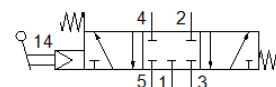

## Informatieblad

Kenmerk	Waarde
Ventiel functie	5/3 gesloten
Soort bediening	manueel
normaal nominaal debiet	2.700 l/min
Soort reset	mechanische veer
Nominale diameter	12 mm
Afdichtingsprincipe	zacht
Soort sturing	voorgestuurd
Stroomrichting	niet omkeerbaar
LABS-conformiteit	VDMA24364-B1/B2-L
Pneumatische aansluiting 1	G1/2
Pneumatische aansluiting 2	G1/2
Pneumatische aansluiting 3	G1/2