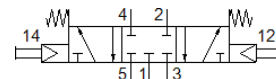

ventiel met paddestoelknop

T-5/3-1/4

Artikelnummer: 4578

FESTO

Informatieblad

Kenmerk	Waarde
Ventiel functie	5/3 gesloten
Soort bediening	manueel
normaal nominaal debiet	680 l/min
Bedrijfsdruk Mpa	0,2 ... 1 MPa
Werkdruk	2 ... 10 bar
Nominale diameter	7 mm
Afdichtingsprincipe	zacht
Soort sturing	voorgestuurd
LABS-conformiteit	VDMA24364-B1/B2-L
Omgevingstemperatuur	-10 ... 60 °C
Productgewicht	1.160 g
Pneumatische aansluiting 1	G1/4
Pneumatische aansluiting 2	G1/4
Pneumatische aansluiting 3	G1/4