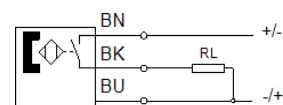

naderingsschakelaar SMEO-1-LED-24-B

Artikelnummer: 30459

FESTO

met reedcontact en lichtdiode, zonder bevestiging.

Informatieblad

Kenmerk	Waarde
Design	Blokvorm
Toelating	RCM Mark
CE-markering (zie conformiteitsverklaring)	volgens EU-EMV-richtlijn volgens EU-RoHS-RL
UKCA-teken (zie conformiteitsverklaring)	volgens de UK-voorschriften voor EMC volgens de UK RoHS-voorschriften
Materiaal - opmerking	RoHS conform
Meetgrootte	positie
Meetprincipe	magnetisch Reed
Omgevingstemperatuur	-20 ... 70 °C
Herhaalnauwkeurigheid	0,2 mm
Schakeluitgang	met contact bipolair
Schakelementfunctie	NO-contact (maakcontact)
Inschakeltijd	≤ 0,5 ms
Max. schakelfrequentie	500 Hz
Max. uitgangsstroom	1 A
Max. schakelvermogen AC	27 VA
Max. schakelvermogen DC	27 W
Bestand tegen kortsluiting	nee
Bestand tegen overbelasting	niet beschikbaar
Bedrijfsspanningsbereik AC	12 ... 27 V
Bedrijfsspanningsbereik DC	12 ... 27 V
Polariteitsbescherming	nee
Elektrische aansluiting 1, aansluittype	Kabel
Elektrische aansluiting 1, aansluittechniek	Open einde
Elektrische aansluiting 1, aantal polen/adere	3
Uitgangsrichting aansluiting	in de lengte
Kabellengte	2,5 m
Kleur kabelmantel	grijs
Materiaal kabelmantel	TPE-U(PUR)
Soort bevestiging	met toebehoren
Inbouwpositie	willekeurig
Productgewicht	85 g
Kleur behuizing	zwart
Materiaal behuizing	epoxyhars PET-versterkt Staal
Schakelstatusweergave	LED geel
Omgevingstemperatuur bij bewegende kabelinstallatie	-5 ... 70 °C
Beschermingsgraad	IP67
LABS-conformiteit	VDMA24364-B2-L