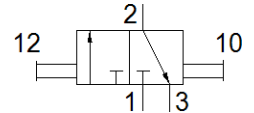

## Informatieblad

Kenmerk	Waarde
Ventiel functie	3/2 bistabiel
Pneumatische aansluiting 1	G3/8
Pneumatische aansluiting 2	G3/8
Soort bediening	manueel
Soort bevestiging	inline-installatie inschroefbaar
normaal nominaal debiet	1.400 l/min
Nominale diameter	9 mm
Werkdruk	-0,95 ... 10 bar
Omgevingstemperatuur	-10 ... 60 °C
Informatie materiaal behuizing	Messing
Bedrijfsmedium	Perslucht volgens ISO8573-1:2010 [7:4:4]
Afdichtingsprincipe	zacht
Inbouwpositie	willekeurig
Constructieve opbouw	Hulsschuif
Soort sturing	direct
Stroomrichting	omkeerbaar
Opmerking over werkings- en stuurmedium	Geoliede werking mogelijk (vereist in verdere werking)
Mediumtemperatuur	-10 ... 60 °C
Bedieningskracht	20 N
Productgewicht	280 g
Informatie materiaal inschroeftap	aluminumlegering geanodiseerd
Materiaal - opmerking	RoHS conform
Informatie materiaal dichtingen	NBR