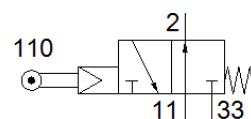

rolbediend ventiel ROS-3-1/8

Artikelnummer: 2270

FESTO

voorgestuurd, onbediend open.

Informatieblad

Kenmerk	Waarde
Ventiel functie	3/2 open monostabiel
Soort bediening	mechanisch
normaal nominaal debiet	169 l/min
Bedrijfsdruk Mpa	0,35 ... 0,8 MPa
Werkdruk	3,5 ... 8 bar
Constructieve opbouw	Schotelzitting
Soort reset	mechanische veer
Nominale diameter	3,5 mm
Ontluchtingsfunctie	regelbaar
Afdichtingsprincipe	zacht
Inbouwpositie	willekeurig
Soort sturing	voorgestuurd
Stuurluchttoevoer	intern
Stroomrichting	niet omkeerbaar
Stuurmedium	Perslucht volgens ISO8573-1:2010 [-:-:-]
Opmerking bij geforceerde dynamisering	Schakelfrequentie minstens 1/jaar
Bedrijfsmedium	Perslucht volgens ISO8573-1:2010 [-:-:-]
Opmerking over werkings- en stuurmedium	Geoliede werking mogelijk (vereist in verdere werking)
Corrosiebestendigheidsklasse KBK	2 - matige corrosieweerstand
LABS-conformiteit	VDMA24364-B1/B2-L
Mediumtemperatuur	-10 ... 60 °C
Omgevingstemperatuur	-10 ... 60 °C
Bedieningskracht	1,9 N
Productgewicht	104 g
Soort bevestiging	met doorgangsboring
Pneumatische aansluiting 1	G1/8
Pneumatische aansluiting 2	G1/8
Pneumatische aansluiting 3	G1/8
Materiaal - opmerking	RoHS conform
Materiaal dichtingen	NBR
Materiaal behuizing	Aluminium geanodiseerd