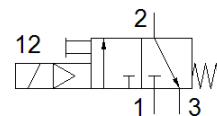

## Informatieblad

Kenmerk	Waarde
Ventiel functie	3/2 gesloten monostabiel
Soort bediening	elektrisch
Werkdruk	1 ... 10 bar
Constructieve opbouw	Schotelzitting
Soort reset	mechanische veer
Afdichtingsprincipe	zacht
Soort sturing	voorgestuurd
Stroomrichting	niet omkeerbaar
Pneumatische aansluiting 1	G1/4
Pneumatische aansluiting 2	G1/4
Pneumatische aansluiting 3	G1/4
Materiaal - opmerking	RoHS conform