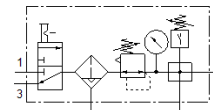

## LFRS-1/4-D-MINI-KF-A

Artikelnummer: 195033

Classic - niet voor nieuwe constructies gebruiken

met vergrendelbare regelkop en manometer, voor nominale druk 12 bar, voor ongeoliede lucht.

Moderne alternatieven vindt u door de eerste vier karakters van de typecode in te voeren in het zoekveld.

## Informatieblad

Kenmerk	Waarde
Grootte	Mini
Reeks	D
Bedieningsveiligheid	Draaiknop met geïntegreerd slot
Inbouwpositie	loodrecht +/- 5°
Filterfijnheid	40 µm
Condensaataftap	volautomatisch
Constructieve opbouw	Aftakingsmodule Drukschakelaar Inschakelventiel Filterregelaar met manometer
Max. hoeveelheid condensaat	22 cm <sup>3</sup>
Reservoirbescherming	Metalen beschermmantel
drukindicator	met manometer
Werkdruk	2 ... 12 bar
Drukregelbereik	0,5 ... 12 bar
Max. drukhysteresis	0,2 bar
normaal nominaal debiet	1.050 l/min
Bedrijfsmedium	Perslucht volgens ISO8573-1:2010 [-:-:-] Inerte gassen
Corrosiebestendigheidsklasse KBK	2 - matige corrosieweerstand
Luchtreinheidsklasse op de uitgang	Perslucht volgens ISO8573-1:2010 [7:8:4] Inerte gassen
Mediumtemperatuur	-10 ... 60 °C
Omgevingstemperatuur	-10 ... 60 °C
Productgewicht	1.100 g
Soort bevestiging	inline-installatie met toebehoren naar keuze:
Pneumatische aansluiting 1	G1/4
Pneumatische aansluiting 2	G1/4
Materiaal behuizing	Gespuitsgiet zink
Materiaal schaal	PC