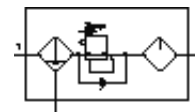

# Verzorgingseenheid FRCS-1-D-O-DI-MAXI-A

Artikelnummer: 195003

FESTO

Combinatie filter/drukregelaar/olienevelaar, S-serie, met vergrendelbare regelknop.

## Informatieblad

Kenmerk	Waarde
Grootte	Maxi
Reeks	D
Bedieningsveiligheid	Draaiknop met geïntegreerd slot
Inbouwpositie	loodrecht +/- 5°
Filterfijnheid	40 µm
condensaataftap	volautomatisch
Constructieve opbouw	Filterregelaar zonder manometer Proportionele olienevelaar (standaard)
Max. hoeveelheid condensaat	43 cm <sup>3</sup>
Reservoirbescherming	Metalen beschermkap
Drukaanduiding	G1/4" voorbereid
Drukregelbereik	0,5 ... 12 bar
Ingangsdruk 1	2 ... 12 bar
Max. drukhysteresis	0,4 bar
Normaal nominaal debiet	4.000 l/min
Bedrijfsmedium	Perslucht
Mediumtemperatuur	-10 ... 60 °C
Omgevingstemperatuur	-10 ... 60 °C
Productgewicht	2.600 g
Soort bevestiging	in-line-installatie
Pneumatische aansluiting 1	G1
Pneumatische aansluiting 2	G1
Materiaal - informatie behuizing	Gespuitsgiet zink
Materiaal - informatie bokaal	PC