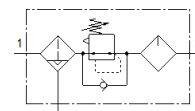

# verzorgingseenheid FRCS-1/2-D-7-O-DI-MAXI-A

Artikelnummer: 194995

Classic - niet voor nieuwe constructies gebruiken

FESTO

Combinatie filterdrukregelventiel-olienevelaar,  
D-reeks, met vergrendelbare regelkop

## Informatieblad

Kenmerk	Waarde
Grootte	Maxi
Reeks	D
Bedieningsveiligheid	Draaiknop met geïntegreerd slot
Inbouwpositie	loodrecht +/- 5°
Condensaataftap	volautomatisch
Constructieve opbouw	Filterregelaar zonder manometer Proportionele olienevelaar (standaard)
Max. hoeveelheid condensaat	43 cm <sup>3</sup>
Filterfijnheid	40 µm
Reservoirbescherming	Metalen beschermmantel
drukindicator	G1/4 voorbereid
Werkdruk	2 ... 12 bar
Drukregelbereik	0,5 ... 12 bar
Max. drukhysteresis	0,4 bar
normaal nominaal debiet	4.500 l/min
Bedrijfsmedium	Perslucht volgens ISO8573-1:2010 [-:-:-]
Mediumtemperatuur	-10 ... 60 °C
Omgevingstemperatuur	-10 ... 60 °C
Productgewicht	2.600 g
Soort bevestiging	inline-installatie
Pneumatische aansluiting 1	G1/2
Pneumatische aansluiting 2	G1/2
Materiaal behuizing	Gespuitsgiet zink
Materiaal schaal	PC