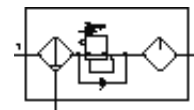

Verzorgingseenheid FRCS-1-D-7-O-DI-MAXI

Artikelnummer: 194989

FESTO

Combinatie filter/drukregelaar/olienevelaar, S-serie, met vergrendelbare regelknop.

Informatieblad

Kenmerk	Waarde
Grootte	Maxi
Reeks	D
Bedieningsveiligheid	Draaiknop met geïntegreerd slot
Inbouwpositie	loodrecht +/- 5°
Filterfijnheid	40 µm
condensaataftap	manueel draaiend
Constructieve opbouw	Filterregelaar zonder manometer Proportionele olienevelaar (standaard)
Max. hoeveelheid condensaat	43 cm ³
Reservoirbescherming	Metalen beschermkap
Drukaanduiding	G1/4" voorbereid
Drukregelbereik	0,5 ... 7 bar
Ingangsdruk 1	1 ... 16 bar
Max. drukhysteresis	0,4 bar
Normaal nominaal debiet	5.200 l/min
Bedrijfsmedium	Perslucht
Mediumtemperatuur	-10 ... 60 °C
Omgevingstemperatuur	-10 ... 60 °C
Productgewicht	2.600 g
Soort bevestiging	in-line-installatie
Pneumatische aansluiting 1	G1
Pneumatische aansluiting 2	G1
Materiaal - informatie behuizing	Gespuitgiet zink
Materiaal - informatie bokaal	PC