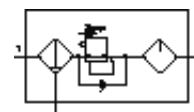

Verzorgingseenheid FRCS-1/2-D-7-O-DI-MAXI

Artikelnummer: 194977

FESTO

Combinatie filter/drukregelaar/olienevelaar, S-serie, met vergrendelbare regelknop.

Informatieblad

Kenmerk	Waarde
Grootte	Maxi
Reeks	D
Bedieningsveiligheid	Draaiknop met geïntegreerd slot
Inbouwpositie	loodrecht +/- 5°
Filterfijnheid	40 µm
condensaataftap	manueel draaiend
Constructieve opbouw	Filterregelaar zonder manometer Proportionele olienevelaar (standaard)
Max. hoeveelheid condensaat	43 cm ³
Reservoirbescherming	Metalen beschermkap
Drukaanduiding	G1/4" voorbereid
Drukregelbereik	0,5 ... 7 bar
Ingangsdruk 1	1 ... 16 bar
Max. drukhysteresis	0,4 bar
Normaal nominaal debiet	4.500 l/min
Bedrijfsmedium	Perslucht
Mediumtemperatuur	-10 ... 60 °C
Omgevingstemperatuur	-10 ... 60 °C
Productgewicht	2.600 g
Soort bevestiging	in-line-installatie
Pneumatische aansluiting 1	G1/2
Pneumatische aansluiting 2	G1/2
Materiaal - informatie behuizing	Gespuitgiet zink
Materiaal - informatie bokaal	PC