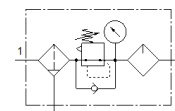

verzorgingseenheid FRCS-1-D-7-MAXI

Artikelnummer: 194964

Classic - niet voor nieuwe constructies gebruiken

FESTO

Combinatie filterdrukregelventiel-olienevelaar,
D-reeks, met vergrendelbare regelkop

Moderne alternatieven vindt u door de eerste vier karakters van de
typecode in te voeren in het zoekveld.

Einde productie. Leverbaar tot 2022. Zie het Support Portal voor
alternatieve producten.

Informatieblad

| Kenmerk | Waarde |
|-----------------------------|---|
| Grootte | Maxi |
| Reeks | D |
| Bedieningsveiligheid | Draaiknop met geïntegreerd slot |
| Inbouwpositie | loodrecht +/- 5° |
| Condensaataftap | manueel draaiend |
| Constructieve opbouw | Filterregelbaar met manometer Proportionele olienevelaar (standaard) |
| Max. hoeveelheid condensaat | 80 cm ³ |
| Filterfijnheid | 40 µm |
| Reservoirbescherming | Metalen beschermmantel |
| drukindicator | met manometer |
| Werkdruk | 1 ... 16 bar |
| Drukregelbereik | 0,5 ... 7 bar |
| Max. drukhysteresis | 0,4 bar |
| normaal nominaal debiet | 8.700 l/min |
| Bedrijfsmedium | Perslucht volgens ISO8573-1:2010 [-:-:-] |
| Mediumtemperatuur | -10 ... 60 °C |
| Omgevingstemperatuur | -10 ... 60 °C |
| Productgewicht | 2.620 g |
| Soort bevestiging | inline-installatie met toebehoren |
| Pneumatische aansluiting 1 | G1 |
| Pneumatische aansluiting 2 | G1 |
| Materiaal behuizing | Gespuitsgiet zink |
| Materiaal schaal | PC |