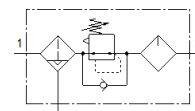

verzorgingseenheid

FRCS-1/2-D-7-O-MAXI-A

Artikelnummer: 194943

Classic - niet voor nieuwe constructies gebruiken

FESTO

Combinatie filterdrukregelventiel-olienevelaar,
D-reeks, met vergrendelbare regelkop

Moderne alternatieven vindt u door de eerste vier karakters van de
typecode in te voeren in het zoekveld.

Einde productie. Leverbaar tot 2022. Zie het Support Portal voor
alternatieve producten.

Informatieblad

Kenmerk	Waarde
Grootte	Maxi
Reeks	D
Bedieningsveiligheid	Draaiknop met geïntegreerd slot
Inbouwpositie	loodrecht +/- 5°
Condensaataftap	volautomatisch
Constructieve opbouw	Filterregelaar zonder manometer Proportionele olienevelaar (standaard)
Max. hoeveelheid condensaat	80 cm ³
Filterfijnheid	40 µm
Reservoirbescherming	Metalen beschermmantel
drukindicator	G1/4 voorbereid
Werkdruk	2 ... 12 bar
Drukregelbereik	0,5 ... 7 bar
Max. drukhysteresis	0,4 bar
normaal nominaal debiet	7.700 l/min
Bedrijfsmedium	Perslucht volgens ISO8573-1:2010 [-:-:-]
Mediumtemperatuur	-10 ... 60 °C
Omgevingstemperatuur	-10 ... 60 °C
Productgewicht	2.490 g
Soort bevestiging	inline-installatie met toebehoren
Pneumatische aansluiting 1	G1/2
Pneumatische aansluiting 2	G1/2
Materiaal behuizing	Gespuitsgiet zink
Materiaal schaal	PC