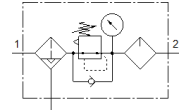

verzorgingseenheid FRCS-1/2-D-7-MAXI-A

Artikelnummer: 194942

Classic - niet voor nieuwe constructies gebruiken

FESTO

Combinatie filterdrukregelventiel-olienevelaar,
D-reeks, met vergrendelbare regelkop

Moderne alternatieven vindt u door de eerste vier karakters van de
typecode in te voeren in het zoekveld.

Einde productie. Leverbaar tot 2022. Zie het Support Portal voor
alternatieve producten.

Informatieblad

Kenmerk	Waarde
Grootte	Maxi
Reeks	D
Bedieningsveiligheid	Draaiknop met geïntegreerd slot
Inbouwpositie	loodrecht +/- 5°
Condensaataftap	volautomatisch
Constructieve opbouw	Filterregelbaar met manometer Proportionele olienevelaar (standaard)
Max. hoeveelheid condensaat	80 cm ³
Filterfijnheid	40 µm
Reservoirbescherming	Metalen beschermmantel
drukindicator	met manometer
Werkdruk	2 ... 12 bar
Drukregelbereik	0,5 ... 7 bar
Max. drukhysteresis	0,4 bar
normaal nominaal debiet	7.700 l/min
Bedrijfsmedium	Perslucht volgens ISO8573-1:2010 [-:-:-]
Mediumtemperatuur	-10 ... 60 °C
Omgevingstemperatuur	-10 ... 60 °C
Productgewicht	2.490 g
Soort bevestiging	inline-installatie met toebehoren
Pneumatische aansluiting 1	G1/2
Pneumatische aansluiting 2	G1/2
Materiaal behuizing	Gespuitsgiet zink
Materiaal schaal	PC