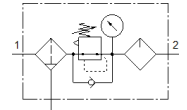

verzorgingseenheid FRCS-1/2-D-MAXI

Artikelnummer: 194936

Classic - niet voor nieuwe constructies gebruiken

FESTO

Combinatie filterdrukregelventiel-olienevelaar,
D-reeks, met vergrendelbare regelkop

Moderne alternatieven vindt u door de eerste vier karakters van de
typecode in te voeren in het zoekveld.

Informatieblad

Kenmerk	Waarde
Grootte	Maxi
Reeks	D
Bedieningsveiligheid	Draaiknop met geïntegreerd slot
Inbouwpositie	loodrecht +/- 5°
Condensaataftap	manueel draaiend
Constructieve opbouw	Filterregelaar met manometer Proportionele olienevelaar (standaard)
Max. hoeveelheid condensaat	80 cm ³
Filterfijnheid	40 µm
Reservoirbescherming	Metalen beschermmantel
drukindicator	met manometer
Werkdruk	1 ... 16 bar
Drukregelbereik	0,5 ... 12 bar
Max. drukhysterisis	0,4 bar
normaal nominaal debiet	7.600 l/min
Bedrijfsmedium	Perslucht volgens ISO 8573-1:2010 [:-9:-] Inerte gassen
Opmerking over werkings- en stuurmedium	Geoliede werking mogelijk (vereist in verdere werking)
LABS-conformiteit	VDMA24364-B1/B2-L
Luchtreinheidsklasse op de uitgang	Perslucht volgens ISO 8573-1:2010 [7:8:-] Inerte gassen
Mediumtemperatuur	-10 ... 60 °C
Omgevingstemperatuur	-10 ... 60 °C
Productgewicht	2.490 g
Soort bevestiging	inline-installatie met toebehoren
Pneumatische aansluiting 1	G1/2
Pneumatische aansluiting 2	G1/2
Materiaal - opmerking	RoHS conform
Materiaal behuizing	Gespuitsgiet zink
Materiaal schaal	PC