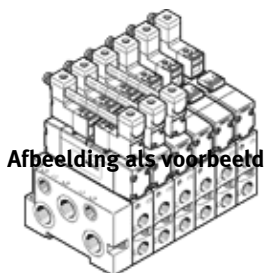

Ventieleiland VDMA-01/02

Artikelnummer: 191403

FESTO

Type 14, met normventielen volgens ISO 15407-1.

Voor configuratie product vooraf in het winkelmandje leggen.

Bij dit product kunnen al naargelang de configuratie de technische gegevens van het gegevensblad en de desbetreffende accessoires afwijken.

Einde productie. Leverbaar tot 2009.

Informatieblad

~ConfIndependentDatasheet

Kenmerk	Waarde
Ventiel functie	2x3/2 open/gesloten monostabiel 2x3/2 gesloten monostabiel 2x3/2 open monostabiel 5/2 monostabiel 5/2 bistabiel 5/2 bistabiel-dominerend 5/3 belucht 5/3 ontlucht 5/3 gesloten
Normaal nominaal debiet	440 ... 1.000 l/min
Werkdruk	-0,9 ... 16 bar
Elektrische aansturing	Afzonderlijke aansluiting
Max. aantal ventielplaatsen	16
Omgevingstemperatuur	-10 ... 60 °C
Breedte	18 mm 26 mm
Beschermingsgraad	IP65
Ontluchtingsfunctie	regelbaar
Soort bediening	elektrisch
Type eiland	14
Constructieve opbouw	Zuigerschuif
Stuurlichtverzorging	extern intern
Ventieleilandmontage	modulair en uitbreidbaar
Stuurdruk	3 ... 10 bar
Nominale bedrijfsspanning AC	24 V
Nominale bedrijfsspanning DC	12 V 24 V
CE-markering (zie conformiteitsverklaring)	volgens EU-richtlijn lage spanning
Mediumtemperatuur	-10 ... 60 °C