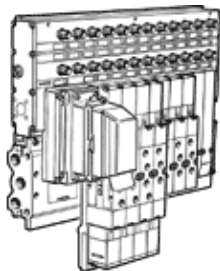

Ventieleiland IIMP-02-1/4-14-BU

Artikelnummer: 18876

FESTO

Installatie-eiland type 02, G1/4, met multipolaansluiting.

Informatieblad

Kenmerk	Waarde
Ventiel functie	5/2 monostabiel 5/2 bistabiel 5/3 belucht 5/3 ontlucht 5/3 gesloten
Normaal nominaal debiet	1.300 ... 1.600 l/min
Werkdruk	-0,9 ... 10 bar
Elektrische aansturing	Multipol
Max. aantal ventielplaatsen	14
Omgevingstemperatuur	-5 ... 50 °C
Beschermingsgraad	IP65
Soort bediening	elektrisch
Type eiland	02
Constructieve opbouw	Zuigerschuif
Stuurluchtverzorging	extern intern
Ventieleilandmontage	vast raster
Stuurdruk	1,5 ... 10 bar
Nominale bedrijfsspanning DC	24 V
Mediumtemperatuur	-5 ... 50 °C
Materiaal - tip	LABS-houdende stoffen inbegrepen