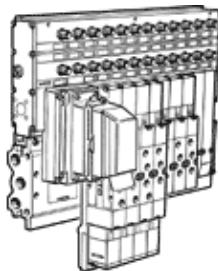

Ventieleiland IIMP-02-1/8-14-BU

Artikelnummer: 18869

FESTO

Installatie-eiland type 02, G1/8, met multipolaansluiting.

Informatieblad

Kenmerk	Waarde
Ventiel functie	5/2 monostabiel 5/2 bistabiel 5/3 belucht 5/3 ontlucht 5/3 gesloten
Normaal nominaal debiet	750 ... 1.000 l/min
Werkdruk	-0,9 ... 10 bar
Elektrische aansturing	Multipol
Max. aantal ventielplaatsen	14
Omgevingstemperatuur	-5 ... 50 °C
Beschermingsgraad	IP65
Soort bediening	elektrisch
Type eiland	02
Constructieve opbouw	Zuigerschuif
Stuurluchtverzorging	extern intern
Ventieleilandmontage	vast raster
Stuurdruk	1,5 ... 10 bar
Nominale bedrijfsspanning DC	24 V
Mediumtemperatuur	-5 ... 50 °C
Materiaal - tip	LABS-houdende stoffen inbegrepen