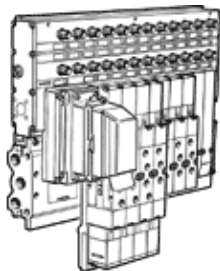

Ventieleiland IIMP-02-1/8-8-BU

Artikelnummer: 18866

FESTO

Installatie-eiland type 02, G1/8, met multipolaansluiting.

Informatieblad

Kenmerk	Waarde
Ventiel functie	5/2 monostabiel 5/2 bistabiel 5/3 belucht 5/3 ontlucht 5/3 gesloten
Normaal nominaal debiet	750 ... 1.000 l/min
Werkdruk	-0,9 ... 10 bar
Elektrische aansturing	Multipol
Max. aantal ventielplaatsen	8
Omgevingstemperatuur	-5 ... 50 °C
Beschermingsgraad	IP65
Soort bediening	elektrisch
Type eiland	02
Constructieve opbouw	Zuigerschuif
Stuurluchtverzorging	extern intern
Ventieleilandmontage	vast raster
Stuurdruk	1,5 ... 10 bar
Nominale bedrijfsspanning DC	24 V
Mediumtemperatuur	-5 ... 50 °C
Materiaal - tip	LABS-houdende stoffen inbegrepen