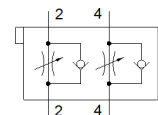

smoorventiel met terugslagklep CPV14-BS-2XGRZZ-1/8

Artikelnummer: 184142

Classic - niet voor nieuwe constructies gebruiken

voor ventielen uit de Compact Performance (CP14) serie

Moderne alternatieven vindt u door de eerste vier karakters van de typecode in te voeren in het zoekveld.

FESTO

Informatieblad

Kenmerk	Waarde
LABS-conformiteit	VDMA24364-B1/B2-L
Productgewicht	54 g
Materiaal - opmerking	RoHS conform