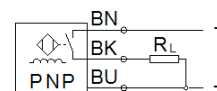

naderingsschakelaar SIES-Q8B-PS-K-L

Artikelnummer: 178294

FESTO

inductief, met kabel, verzonken montage mogelijk (vlak inbouwbaar),
NO-functie, het positieve potentieel wordt geschakeld.

Informatieblad

Kenmerk	Waarde
Volgens norm	EN 60947-5-2
Toelating	RCM Mark c UL us - Listed (OL)
CE-markering (zie conformiteitsverklaring)	volgens EU-EMV-richtlijn
Materiaal - opmerking	RoHS conform
Nominale schakelafstand	1,5 mm
Beveiligde schakelafstand	1,2 mm
Reductiefactoren	Aluminium = 0,45 roestvrij staal St 18/8 = 0,8 Koper = 0,4 Messing = 0,55 Staal St 37 = 1,0
Omgevingstemperatuur	-25 ... 70 °C
Herhaalnauwkeurigheid	0,07 mm
Schakeluitgang	PNP
Schakelementfunctie	NO-contact (maakcontact)
Max. schakelfrequentie	3.500 Hz
Max. schakelfrequentie DC	1.500 Hz
Max. uitgangsstroom	200 mA
Spanningsdaling	2 V
Bestand tegen kortsluiting	pulserend
Bedrijfsspanningsbereik DC	10 ... 30 V
Restripping	10 %
Nullaststroom	≤ 10 mA
Polariteitsbescherming	voor alle elektrische aansluitingen
Elektrische aansluiting	3-aderig Kabel
Kabellengte	2,5 m
Materiaal kabelmantel	TPE-U(PUR)
Grootte	8x8x40 mm
Soort bevestiging	met inwendige schroefdraad
Type inbouw	vlak (verzonken)
Productgewicht	39 g
Materiaal behuizing	Gespuitsgiet zink verchroomd vernikkeld
Schakelstatusweergave	LED geel
Beschermingsgraad	IP67
LABS-conformiteit	VDMA24364-B2-L