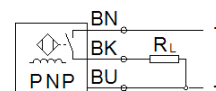

naderingsschakelaar SIES-Q5B-PS-K-L

Artikelnummer: 178291

FESTO

inductief, met kabel, verzonken montage mogelijk (vlak inbouwbaar),
NO-functie, het positieve potentieel wordt geschakeld.

Informatieblad

Kenmerk	Waarde
Volgens norm	EN 60947-5-2
Toelating	RCM Mark c UL us - Listed (OL)
CE-markering (zie conformiteitsverklaring)	volgens EU-EMV-richtlijn
Nominale schakelafstand	0,8 mm
Beveiligde schakelafstand	0,64 mm
Reductiefactoren	Aluminium = 0,4 roestvrij staal St 18/8 = 0,7 Koper = 0,3 Messing = 0,4 Staal St 37 = 1,0
Omgevingstemperatuur	-25 ... 70 °C
Herhaalnauwkeurigheid	0,04 mm
Schakeluitgang	PNP
Schakelementfunctie	NO-contact (maakcontact)
Max. schakelfrequentie	3.000 Hz
Max. schakelfrequentie DC	3.000 Hz
Max. uitgangsstroom	200 mA
Spanningsdaling	2 V
Bestand tegen kortsluiting	pulserend
Bedrijfsspanningsbereik DC	10 ... 30 V
Restripping	10 %
Nullaststroom	≤ 10 mA
Polariteitsbescherming	voor alle elektrische aansluitingen
Elektrische aansluiting	3-aderig Kabel
Kabellengte	2,5 m
Materiaal kabelmantel	TPE-U(PUR)
Grootte	5x5x25 mm
Soort bevestiging	met inwendige schroefdraad
Type inbouw	vlak (verzonken)
Productgewicht	22 g
Materiaal behuizing	Messing vernikkeld
Schakelstatusweergave	LED geel
Beschermingsgraad	IP67
LABS-conformiteit	VDMA24364-B2-L