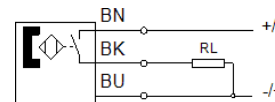

naderingsschakelaar SMEO-4U-K5-LED-24

Artikelnummer: 175401

Classic - niet voor nieuwe constructies gebruiken

reedcontact, met schakelstatus (LED) kabellengte 5 m,

Moderne alternatieven vindt u door de eerste vier karakters van de typecode in te voeren in het zoekveld.

FESTO

Informatieblad

Kenmerk	Waarde
Design	rond
Toelating	RCM Mark
CE-markering (zie conformiteitsverklaring)	volgens EU-EMV-richtlijn volgens EU-RoHS-RL
UKCA-teken (zie conformiteitsverklaring)	volgens de UK-voorschriften voor EMC volgens de UK RoHS-voorschriften
Meetprincipe	magnetisch Reed
Omgevingstemperatuur	-20 ... 60 °C
Herhaalnauwkeurigheid	0,2 mm
Schakeluitgang	met contact bipolair
Schakelementfunctie	NO-contact (maakcontact)
Inschakeltijd	≤ 0,5 ms
Uitschakeltijd	0,03 ms
Max. schakelfrequentie	800 Hz
Max. uitgangsstroom	500 mA
Max. schakelvermogen DC	10 W
Inductieve beschermcircuit	aangepast aan MZ-, MY-, ME-spoelen
Bestand tegen kortsluiting	nee
Bedrijfsspanningsbereik DC	12 ... 27 V
Restripping	10 %
Polariteitsbescherming	nee
Elektrische aansluiting 1, aansluittype	Kabel
Elektrische aansluiting 1, aansluittechniek	Open einde
Elektrische aansluiting 1, aantal polen/adere	3
Uitgangsrichting aansluiting	in de lengte
Kabellengte	5 m
Kleur kabelmantel	grijs
Materiaal kabelmantel	TPE-U(PUR)
Soort bevestiging	met toebehoren
Inbouwpositie	willekeurig
Productgewicht	130 g
Materiaal behuizing	PET
Schakelstatusweergave	LED geel
Omgevingstemperatuur bij bewegende kabelinstallatie	-5 ... 60 °C
Beschermingsgraad	IP67
LABS-conformiteit	VDMA24364-B2-L