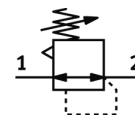

drukregelventiel

LR-3/8-D-7-O-MIDI-NPT

Artikelnummer: 173659

Classic - niet voor nieuwe constructies gebruiken

zonder getapte aansluitplaat, aansluitschroefdraad in de behuizing, zonder manometer.

Moderne alternatieven vindt u door de eerste vier karakters van de typecode in te voeren in het zoekveld.

FESTO

Informatieblad

Kenmerk	Waarde
Grootte	Midi
Reeks	D
Bedrijfsmedium	Perslucht volgens ISO8573-1:2010 [7:4:4] Inerte gassen
Opmerking over werkings- en stuurmedium	Geoliede werking mogelijk (vereist in verdere werking)
Corrosiebestendigheidsklasse KBK	2 - matige corrosieweerstand
LABS-conformiteit	VDMA24364-B1/B2-L
Luchtreinheidsklasse op de uitgang	Perslucht volgens ISO8573-1:2010 [7:4:4] Inerte gassen
Pneumatische aansluiting 1	3/8 NPT
Pneumatische aansluiting 2	3/8 NPT
Materiaal - opmerking	RoHS conform