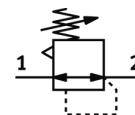

drukregelventiel

LR-3/8-D-7-O-MINI-NPT

Artikelnummer: 173655

Classic - niet voor nieuwe constructies gebruiken

zonder getapte aansluitplaat, aansluitschroefdraad in de behuizing, zonder manometer.

Moderne alternatieven vindt u door de eerste vier karakters van de typecode in te voeren in het zoekveld.

FESTO

Informatieblad

Kenmerk	Waarde
Grootte	Mini
Reeks	D
Bedrijfsmedium	Perslucht volgens ISO8573-1:2010 [7:4:4] Inerte gassen
Opmerking over werkings- en stuurmedium	Geoliede werking mogelijk (vereist in verdere werking)
LABS-conformiteit	VDMA24364-B1/B2-L
Luchtreinheidsklasse op de uitgang	Perslucht volgens ISO8573-1:2010 [7:4:4] Inerte gassen
Pneumatische aansluiting 1	3/8 NPT
Pneumatische aansluiting 2	3/8 NPT
Materiaal - opmerking	RoHS conform