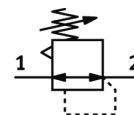

drukregelventiel

LR-1/4-D-7-O-MINI-NPT

Artikelnummer: 173651

Classic - niet voor nieuwe constructies gebruiken

zonder getapte aansluitplaat, aansluitschroefdraad in de behuizing, zonder manometer.

Moderne alternatieven vindt u door de eerste vier karakters van de typecode in te voeren in het zoekveld.

FESTO

Informatieblad

Kenmerk	Waarde
Grootte	Mini
Reeks	D
Bedrijfsmedium	Perslucht volgens ISO8573-1:2010 [7:4:4] Inerte gassen
Opmerking over werkings- en stuurmedium	Geoliede werking mogelijk (vereist in verdere werking)
LABS-conformiteit	VDMA24364-B1/B2-L
Luchtreinheidsklasse op de uitgang	Perslucht volgens ISO8573-1:2010 [7:4:4] Inerte gassen
Pneumatische aansluiting 1	1/4 NPT
Pneumatische aansluiting 2	1/4 NPT
Materiaal - opmerking	RoHS conform