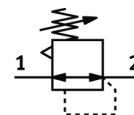

drukregelventiel

LR-1/8-D-7-O-MINI-NPT

Artikelnummer: 173647

Classic - niet voor nieuwe constructies gebruiken

zonder getapte aansluitplaat, aansluitschroefdraad in de behuizing, zonder manometer.

Moderne alternatieven vindt u door de eerste vier karakters van de typecode in te voeren in het zoekveld.

FESTO

Informatieblad

Kenmerk	Waarde
Grootte	Mini
Reeks	D
Bedrijfsmedium	Perslucht volgens ISO8573-1:2010 [7:4:4] Inerte gassen
Opmerking over werkings- en stuurmedium	Geoliede werking mogelijk (vereist in verdere werking)
LABS-conformiteit	VDMA24364-B1/B2-L
Luchtreinheidsklasse op de uitgang	Perslucht volgens ISO8573-1:2010 [7:4:4] Inerte gassen
Pneumatische aansluiting 1	1/8 NPT
Pneumatische aansluiting 2	1/8 NPT
Materiaal - opmerking	RoHS conform