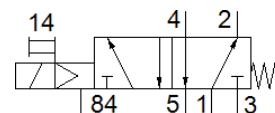

## Informatieblad

Kenmerk	Waarde
Ventielfunctie	5/2 monostabiel
Soort bediening	elektrisch
Breedte	17,8 mm
normaal nominaal debiet	600 l/min
Werkdruk	2,5 ... 8 bar
Constructieve opbouw	Zuigerschuif
Soort reset	mechanische veer
Toelating	c UL us - Recognized (OL)
Beschermingsgraad	IP65
Nominale diameter	5 mm
Rastermaat	18 mm
Ontluchtingsfunctie	regelbaar
Afdichtingsprincipe	zacht
Inbouwpositie	willekeurig
Handbediening	met toebehoren, vergrendelbaar
Soort sturing	voorgestuurd
Stuurluichtoevoer	intern
Stroomrichting	niet omkeerbaar
Dekking (overlapping)	positieve dekking
Stuurdruk	2,5 ... 8 bar
b-waarde	0,36
C-waarde	2,55 l/sbar
Schakeltijd uit	28 ms
Schakeltijd in	10 ms
Inschakelduur	100 %
Spoeleigenschappen	24 V DC: 2,5 W
Bedrijfsmedium	Perslucht volgens ISO8573-1:2010 [7:4:4]
Opmerking over werkings- en stuurmedium	Geoliede werking mogelijk (vereist in verdere werking)
Trilbestendig	Transporttest met scherpte graad 1 volgens FN 942017-4 und EN 60068-2-6
Schokvastheid	Schoktest met scherpte graad 2 volgens FN 942017-5 und EN 60068-2-27
Corrosiebestendigheidsklasse KBK	2 - matige corrosieweerstand
Lagertemperatuur	-20 ... 40 °C
Mediumtemperatuur	-5 ... 50 °C
Geluidsdrukkniveau	75 dB(A)
Stuurmedium	Perslucht volgens ISO8573-1:2010 [7:4:4]
Omgevingstemperatuur	-5 ... 50 °C
Productgewicht	105 g
Elektrische aansluiting	Aansluitpatroon vorm C volgens EN 175301-803 Stekker volgens EN 175301-803 vierhoekige constructie
Soort bevestiging	met doorgangsboring