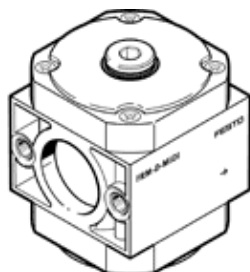

aftakkingsmodule FRM-D-MIDI

Artikelnummer: 170685

Classic - niet voor nieuwe constructies gebruiken

Luchtverdeler met 4 aansluitingen, drager voor extra module, zonder getapte aansluitplaten met FRB-schroefbouten.

Moderne alternatieven vindt u door de eerste vier karakters van de typecode in te voeren in het zoekveld.

FESTO

Informatieblad

Kenmerk	Waarde
Inbouwpositie	willekeurig
Constructieve opbouw	Aftakkingsmodule
Werkdruk	0 ... 16 bar
normaal nominaal debiet in hoofddebietrichting 1->2	8.200 l/min
Bedrijfsmedium	Perslucht volgens ISO8573-1:2010 [7::-] Inerte gassen
Corrosiebestendigheidsklasse KBK	2 - matige corrosieweerstand
LABS-conformiteit	VDMA24364-B1/B2-L
Lagertemperatuur	-10 ... 60 °C
Luchtreinheidsklasse op de uitgang	Perslucht volgens ISO8573-1:2010 [7::-] Inerte gassen
Mediumtemperatuur	-10 ... 60 °C
Omgevingstemperatuur	-10 ... 60 °C
Productgewicht	382 g
Pneumatische aansluiting 3	G1/2
Pneumatische aansluiting 4	G1/4
Materiaal - opmerking	RoHS conform
Materiaal behuizing	gespuitgiet aluminium