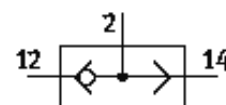

OF-poort OS-1/8-B-CT

Artikelnummer: 165694

FESTO

Einde productie. Leverbaar tot 2010.

Informatieblad

Kenmerk	Waarde
Ventiel functie	OF-functie
Pneumatische aansluiting 1	G1/8
Pneumatische aansluiting 2	G1/8
Soort bevestiging	met doorgaande boring
Normaal nominaal debiet	500 l/min
Werkdruk	1 ... 10 bar
Omgevingstemperatuur	-10 ... 60 °C
Materiaal - informatie behuizing	Aluminium
Bedrijfsmedium	gefilterde, niet-geoliede perslucht gefilterde, geoliede perslucht
Nominale diameter	4 mm
Mediumtemperatuur	-10 ... 60 °C
Pneumatische aansluiting 3	G1/8
Materiaal - tip	vrij van koper en PTFE
Materiaal - informatie dichtingen	NBR