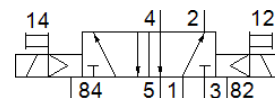

## Informatieblad

Kenmerk	Waarde
Ventiel functie	5/2 bistabiel
Soort bediening	elektrisch
normaal nominaal debiet	1.600 l/min
Werkdruk	2 ... 10 bar
Constructieve opbouw	Zuigerschuif
Nominale diameter	10 mm
Ontluchtingsfunctie	regelbaar
Afdichtingsprincipe	zacht
Soort sturing	voorgestuurd
Stroomrichting	niet omkeerbaar
b-waarde	0,38
C-waarde	6,35 l/sbar
Schakeltijd om	18 ms
Spoeleigenschappen	24 V DC: 2,5 W
Toegelaten spanningsschommelingen	+/- 10 %
Bedrijfsmedium	gefilterde perslucht, filterfijnheid 40 µm, geolied of ongeolied
Opmerking over werkings- en stuurmedium	Geoliede werking mogelijk (vereist in verdere werking)
Mediumtemperatuur	-5 ... 50 °C
Omgevingstemperatuur	-5 ... 50 °C
Soort bevestiging	met doorgangsboring
Pneumatische aansluiting 1	Aansluitplaat G1/4
Pneumatische aansluiting 2	G1/4
Pneumatische aansluiting 3	Aansluitplaat G1/4
Pneumatische aansluiting 4	G1/4
Pneumatische aansluiting 5	Aansluitplaat
Materiaal - opmerking	LABS-houdende stoffen inbegrepen