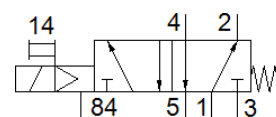

magneetventiel MVH-5-1/4-B-VI-X

Artikelnummer: 164566

FESTO

met magneetspoel en handbediening, zonder contactdoos.

Informatieblad

Kenmerk	Waarde
Ventiel functie	5/2 monostabiel
Soort bediening	elektrisch
normaal nominaal debiet	1.300 l/min
Werkdruk	2 ... 10 bar
Constructieve opbouw	Schotelzitting
Soort reset	mechanische veer
Nominale diameter	7 mm
Ontluchtingsfunctie	regelbaar
Afdichtingsprincipe	zacht
Inbouwpositie	willekeurig
Handbediening	duwend
Soort sturing	voorgestuurd
Stuurluchttoevoer	intern
Stroomrichting	niet omkeerbaar
Dekking (overlapping)	negatieve dekking (onderlapping)
b-waarde	0,29
C-waarde	5,5 l/sbar
Max. schakelfrequentie	3 Hz
Schakeltijd uit	41 ms
Schakeltijd in	19 ms
Max. positieve testimpuls bij signaal 0	2.200 µs
Max. negatieve testimpuls bij signaal 1	3.700 µs
Spoeleigenschappen	24 V DC; 2,5 W
Toegelaten spanningsschommelingen	+/- 10 %
Bedrijfsmedium	Perslucht volgens ISO8573-1:2010 [7:4:4]
Opmerking over werkings- en stuurmedium	Geoliede werking mogelijk (vereist in verdere werking)
Mediumtemperatuur	-5 ... 50 °C
Stuurmedium	Perslucht volgens ISO8573-1:2010 [7:4:4]
Omgevingstemperatuur	-5 ... 50 °C
Productgewicht	360 g
Soort bevestiging	met doorgangsboring
Pneumatische aansluiting 1	G1/4
Pneumatische aansluiting 2	G1/4
Pneumatische aansluiting 3	G1/4
Pneumatische aansluiting 4	G1/4
Pneumatische aansluiting 5	G1/4
Materiaal dichtingen	NBR TPE-U(PU)