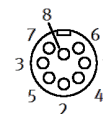

## KMPPE-B-5

Artikelnummer: 161878

FESTO

voorgemonteerd, voor proportionele drukregelventielen.

## Informatieblad

Kenmerk	Waarde
Volgens norm	DIN 47100
Kabelidentificatie	met toebehoren
Aansluitfrequentie	500
Productgewicht	459 g
Elektrische aansluiting 1, functie	Zijde field device
Elektrische aansluiting 1, design	rond
Elektrische aansluiting 1, aansluittype	Contactdoos
Elektrische aansluiting 1, kabeluitgang	haaks
Elektrische aansluiting 1, aansluittechniek	M16x0,75 volgens EN 61076-2-106
Elektrische aansluiting 1, aantal polen/adere	8
Elektrische aansluiting 1, gebruikte polen/adere	8
Elektrische aansluiting 1, bevestigingstype	Schroefvergrendeling
Elektrische aansluiting 2, functie	Sturingszijde
Elektrische aansluiting 2, aansluittype	Kabel
Elektrische aansluiting 2, aansluittechniek	Open einde
Elektrische aansluiting 2, aantal polen/adere	8
Elektrische aansluiting 2, gebruikte polen/adere	8
Bedrijfsspanningsbereik DC	0 ... 30 V
Stroombelastbaarheid bij 40 °C <li>ënt</li>	5 A
Stootspanningsweerstand	0,6 kV
Kabellengte	5 m
Kabeleigenschap	Standaard
Testvoorwaarden van kabel	Testvoorwaarden op verzoek
Kabeldiameter	6,8 mm
Kabelmontage	8x0,25 afgeschermd
Geleider-nominale doorsnede	0,25 mm <sup>2</sup>
Draadeindes	stomp afgesneden
Beschermingsgraad	IP67
Opmerking bij beschermingsgraad	in gemonteerde toestand
Omgevingstemperatuur	-30 ... 80 °C
Omgevingstemperatuur bij bewegende kabelinstallatie	-5 ... 70 °C
CE-markering (zie conformiteitsverklaring)	volgens EU-RoHS-RL
UKCA-teken (zie conformiteitsverklaring)	volgens de UK RoHS-voorschriften
LABS-conformiteit	VDMA24364-B1/B2-L
Materiaal - opmerking	RoHS conform
Vervuilinggraad	1
Materiaal kabelmantel	PVC
Kleur kabelmantel	grijs
Materiaal behuizing	PA
Materiaal schroefvergrendeling	PA