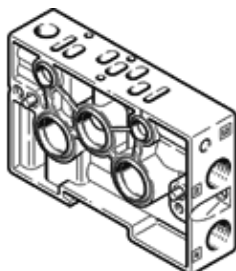

# verbindingsplaat NAW-1/4-01-VDMA

Artikelnummer: 161102

FESTO

Zijdelingse aansluitingen.

## Informatieblad

Kenmerk	Waarde
Breedte	26 mm
Gebaseerd op norm	ISO 15407-1
Bedrijfsmedium	Perslucht volgens ISO8573-1:2010 [7:4:4]
Opmerking over werkings- en stuurmedium	Geoliede werking mogelijk (vereist in verdere werking)
LABS-conformiteit	VDMA24364-B1/B2-L
Productgewicht	225 g
Pneumatische aansluiting 2	G1/4
Pneumatische aansluiting 4	G1/4
Materiaal behuizing	gespuitgiet aluminium