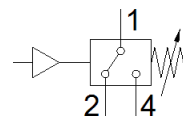

# drukschakelaar PEV-1/4-A-SW27

Artikelnummer: 159259

FESTO

Opent of sluit een elektrisch circuit wanneer een bepaalde drukwaarde bereikt wordt. Instelbaar drukschakelpunt.

## Informatieblad

Kenmerk	Waarde
CE-markering (zie conformiteitsverklaring)	volgens EU-richtlijn lage spanning
Meetgrootte	Relatieve druk
Meetmethode	Pneumatisch-elektrische drukomvormer
Drukmeetbereik	1 ... 10 bar
Werkdruk	1 ... 10 bar
Bedrijfsmedium	Perslucht volgens ISO8573-1:2010 [7:-:-]
Opmerking over werkings- en stuurmedium	Geoliede werking mogelijk (vereist in verdere werking)
Mediumtemperatuur	-20 ... 80 °C
Omgevingstemperatuur	-20 ... 100 °C
Schakelelementfunctie	Wisselaar
Max. schakelfrequentie	3 Hz
Max. schakeluitgangsspanning AC	250 V
Max. schakeluitgangsspanning DC	250 V
Max. uitgangsstroom	4.000 mA
Bedrijfsspanningsbereik DC	12 ... 250 V
Elektrische aansluiting	4-polig Stekker
Soort bevestiging	inschroefbaar
Inbouwpositie	willekeurig
Pneumatische aansluiting	G1/4
Productgewicht	138 g
Materiaal behuizing	verzinkt staal
Materiaal membraan	NBR
Instelbereik drempelwaarde	1 ... 10 bar
Beschermingsgraad	IP65
LABS-conformiteit	VDMA24364-B1/B2-L