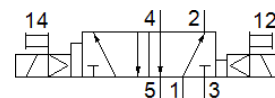

magneetventiel JMFDH-5/2-D-3-C

Artikelnummer: 151872

FESTO

met handbediening.

Informatieblad

Kenmerk	Waarde
Ventiel functie	5/2 bistabiel-dominerend
Soort bediening	elektrisch
Breedte	65 mm
normaal nominaal debiet	4.500 l/min
Bedrijfsdruk Mpa	0,2 ... 1 MPa
Werkdruk	2 ... 10 bar
Constructieve opbouw	Zuigerschuif
Maritieme classificatie	zie certificaat
Beschermingsgraad	IP65
Nominale diameter	14,5 mm
Rastermaat	71 mm
Ontluchtingsfunctie	regelbaar
Afdichtingsprincipe	zacht
Inbouwpositie	willekeurig
Volgens norm	ISO 5599-1
Handbediening	met toebehoren, vergrendelbaar duwend
ISO-code	369
Soort sturing	voorgestuurd
Stuur luchttoevoer	intern
Stroomrichting	niet omkeerbaar
Dekking (overlapping)	positieve dekking
Schakeltijd om	18 ms
Schakeltijd om (dominerend)	18 ms
Max. positieve testimpuls bij signaal 0	2.200 µs
Max. negatieve testimpuls bij signaal 1	3.700 µs
Bedrijfsmedium	Perslucht volgens ISO8573-1:2010 [7:4:4]
Opmerking over werkings- en stuurmedium	Geoliede werking mogelijk (vereist in verdere werking)
Trilbestendig	Transportcontrole met scherpte graad 1 conform FN 942017-4 en EN 60068-2-6
Schokvastheid	Schoktest met scherpte graad 2 volgens FN 942017-5 und EN 60068-2-27
LABS-conformiteit	VDMA24364-B1/B2-L
Mediumtemperatuur	-10 ... 60 °C
Geluidsdrumniveau	85 dB(A)
Omgevingstemperatuur	-5 ... 40 °C
Productgewicht	1.060 g
Elektrische aansluiting	via F-spoel, afzonderlijk te bestellen
Soort bevestiging	op aansluitplaat met doorgangsboring en schroef
Aansluiting stuurontluchting 82	M5
Aansluiting stuurontluchting 84	M5
Pneumatische aansluiting 1	Aansluitplaat grootte 3 volgens ISO 5599-1
Pneumatische aansluiting 2	Aansluitplaat grootte 3 volgens ISO 5599-1
Pneumatische aansluiting 3	Aansluitplaat grootte 3 volgens ISO 5599-1