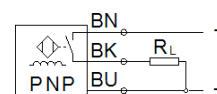

naderingsschakelaar SIEH-M18B-PS-K-L

Artikelnummer: 150458

FESTO

inductief, voor grote schakelafstand.

Informatieblad

Kenmerk	Waarde
Volgens norm	EN 60947-5-2
Toelating	RCM Mark c UL us - Listed (OL)
CE-markering (zie conformiteitsverklaring)	volgens EU-EMV-richtlijn
Materiaal - opmerking	RoHS conform
Nominale schakelafstand	8 mm
Beveiligde schakelafstand	6,48 mm
Reductiefactoren	Aluminium = 0,35 roestvrij staal St 18/8 = 0,7 Koper = 0,3 Messing = 0,4 Staal St 37 = 1,0
Omgevingstemperatuur	-25 ... 70 °C
Herhaalnauwkeurigheid	0,4 mm
Schakeluitgang	PNP
Schakelementfunctie	NO-contact (maakcontact)
Hysteresis	≤ 0,88 mm
Max. schakelfrequentie	1.500 Hz
Max. uitgangsstroom	200 mA
Spanningsdaling	≤ 2 V
Bestand tegen kortsluiting	pulserend
Bedrijfsspanningsbereik DC	10 ... 30 V
Restripping	+/- 20 %
Nullaststroom	≤ 10 mA
Polariteitsbescherming	voor alle elektrische aansluitingen
Elektrische aansluiting	3-aderig Kabel
Kabellengte	2,5 m
Materiaal kabelmantel	TPE-U(PUR)
Grootte	M18
Soort bevestiging	met contraoer
Aandraaimoment	20 Nm
Type inbouw	vlak (verzonken)
Productgewicht	108 g
Materiaal behuizing	Messing PBTP vernikkeld
Schakelstatusweergave	LED geel
Omgevingstemperatuur bij bewegende kabelinstallatie	-5 ... 70 °C
Beschermingsgraad	IP67
Stootspanningsweerstand	0,8 kV
LABS-conformiteit	VDMA24364-B2-L
Vervuilingsgraad	3