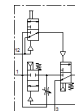

Pneumatisch ventiel

VLHE-3-1/4-B

Artikelnummer: 14330

FESTO

onbediend gesloten,
Inschakelventiel voor vertraagde drukopbouw, apart of in combinatie
met verzorgingseenheden uit de S-serie.

Informatieblad

Kenmerk	Waarde
Constructieve opbouw	Schotelzitting
Afdichtingsprincipe	zacht
Ontluchtingsfunctie	regelbaar
Handbediening	duwend
Ventiel functie	3/2 gesloten monostabiel
Werkdruk	2 ... 12 bar
normaal nominaal debiet	1.200 l/min
Schakeltijd uit	23 ms
Schakeltijd in	8 ms
Materiaal - opmerking	RoHS conform
Mediumtemperatuur	-10 ... 60 °C
Omgevingstemperatuur	-10 ... 60 °C
Soort bevestiging	met doorgangsboring
Inbouwpositie	willekeurig
Pneumatische aansluiting 1	G1/4
Pneumatische aansluiting 2	G1/4
Pneumatische aansluiting 3	G1/4
Nominale diameter	8 mm