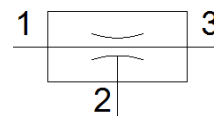

Informatieblad

Kenmerk	Waarde
Nominale diameter Laval-mondstuk	0,8 mm
Inbouwpositie	willekeurig
Ejectorkarakteristiek	hoog vacuüm
Constructieve opbouw	T-vorm
Bedrijfsdruk Mpa	0,15 ... 1 MPa
Werkdruk	1,5 ... 10 bar
Bedrijfsdruk	21,75 ... 145 psi
Max. vacuüm	80 %
Bedrijfsmedium	Perslucht volgens ISO8573-1:2010 [7:4:4]
Opmerking over werkings- en stuurmedium	Geoliede werking mogelijk (vereist in verdere werking)
LABS-conformiteit	VDMA24364-B1/B2-L
Mediumtemperatuur	-20 ... 80 °C
Omgevingstemperatuur	-20 ... 80 °C
Soort bevestiging	met doorgangsboring
Pneumatische aansluiting 1	G1/8
Pneumatische aansluiting 3	G1/8
Vacuümaansluiting	G1/8
Materiaal behuizing	gespuitgiet aluminium