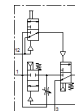

Pneumatisch ventiel

VLHE-3-3/8

Artikelnummer: 12909

FESTO

onbediend gesloten,
Inschakelventiel voor vertraagde drukopbouw, apart of in combinatie
met verzorgingseenheden uit de S-serie.

Informatieblad

Kenmerk	Waarde
Constructieve opbouw	Schotelzitting
Afdichtingsprincipe	zacht
Ontluchtingsfunctie	regelbaar
Handbediening	duwend
Ventiel functie	3/2 gesloten monostabiel
Werkdruk	2 ... 12 bar
normaal nominaal debiet	2.100 l/min
Schakeltijd uit	19,5 ms
Schakeltijd in	8,5 ms
Mediumtemperatuur	-10 ... 60 °C
Omgevingstemperatuur	-10 ... 60 °C
Soort bevestiging	met doorgangsboring
Inbouwpositie	willekeurig
Pneumatische aansluiting 1	G3/8
Pneumatische aansluiting 2	G3/8
Pneumatische aansluiting 3	G3/8
Nominale diameter	9 mm