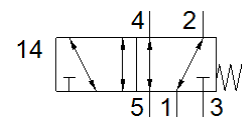

## Informatieblad

Kenmerk	Waarde
Ventiel functie	5/2 monostabiel
Soort bediening	manueel
normaal nominaal debiet	95 l/min
Bedrijfsdruk Mpa	0 ... 0,8 MPa
Werkdruk	0 ... 8 bar
Constructieve opbouw	Zitventiel met veerretour
Soort reset	mechanische veer
Nominale diameter	2,3 mm
Afdichtingsprincipe	zacht
Inbouwpositie	willekeurig
Soort sturing	direct
Dekking (overlapping)	positieve dekking
Bedrijfsmedium	Perslucht volgens ISO8573-1:2010 [-:--]
LABS-conformiteit	VDMA24364-B1/B2-L
Omgevingstemperatuur	-10 ... 60 °C
Bedieningskracht	17 N
Productgewicht	53 g
Soort bevestiging	Frontpaneelmontage met doorgangsboring
Pneumatische aansluiting 1	M5
Materiaal dichtingen	NBR
Materiaal behuizing	Kunststof Messing