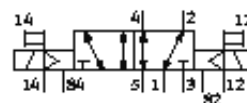

## Informatieblad

Kenmerk	Waarde
Ventiel functie	5/2 bistabiel
Soort bediening	elektrisch
Normaal nominaal debiet	1.600 l/min
Werkdruk	-0,9 ... 10 bar
Constructieve opbouw	Schotelzitting
Beschermingsgraad	IP65
Nominale diameter	10 mm
Rastermaat	33 mm
Afdichtingsprincipe	zacht
Handbediening	ja
Soort sturing	voorgestuurd
Stroomrichting	omkeerbaar
Stuurdruk	2 ... 10 bar
Schakeltijd om	18 ms
Spoelkarakteristieken	24V DC
Bedrijfsmedium	gefilterde perslucht, filterfijnheid 40 µm, geolied of niet-geolied Vacuüm
Mediumtemperatuur	-5 ... 50 °C
Stuurmedium	gefilterde perslucht, filterfijnheid 40 µm, geolied of niet-geolied
Omgevingstemperatuur	-5 ... 50 °C
Soort bevestiging	met doorgaande boring
Aansluiting stuur lucht 12	G1/4
Pneumatische aansluiting 1	G1/4
Pneumatische aansluiting 11	G1/4
Materiaal - tip	LABS-houdende stoffen inbegrepen