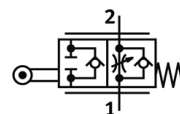

# Precisiedebietregelaar met terugslag GGO-1/8

Artikelnummer: 10891

FESTO

met rolhefboom en instelbaar basisdebiet.  
Einde productie. Leverbaar tot 2011.

## Informatieblad

Kenmerk	Waarde
Ventiefunctie	Precisiedebietregelaar met terugslagfunctie
Pneumatische aansluiting 1	G1/8
Pneumatische aansluiting 2	G1/8
Soort bediening	mechanisch
Instelelement	Rolhefboom
Soort bevestiging	met doorgaande boring
Normaal nominaal debiet in smoorrichting	280 l/min
Normaal nominaal debiet in terugslagrichting	240 ... 350 l/min
Werkdruk	0,3 ... 10 bar
Omgevingstemperatuur	-10 ... 60 °C
Materiaal - informatie behuizing	aluminum kneedlegering
Bedrijfsmedium	gefilterde, niet-geoliede perslucht gefilterde, geoliede perslucht
Inbouwpositie	willekeurig
Lagertemperatuur	-10 ... 60 °C
Mediumtemperatuur	-10 ... 60 °C
Productgewicht	400 g
Materiaal - tip	LABS-houdende stoffen inbegrepen
Materiaal - informatie dichtingen	NBR